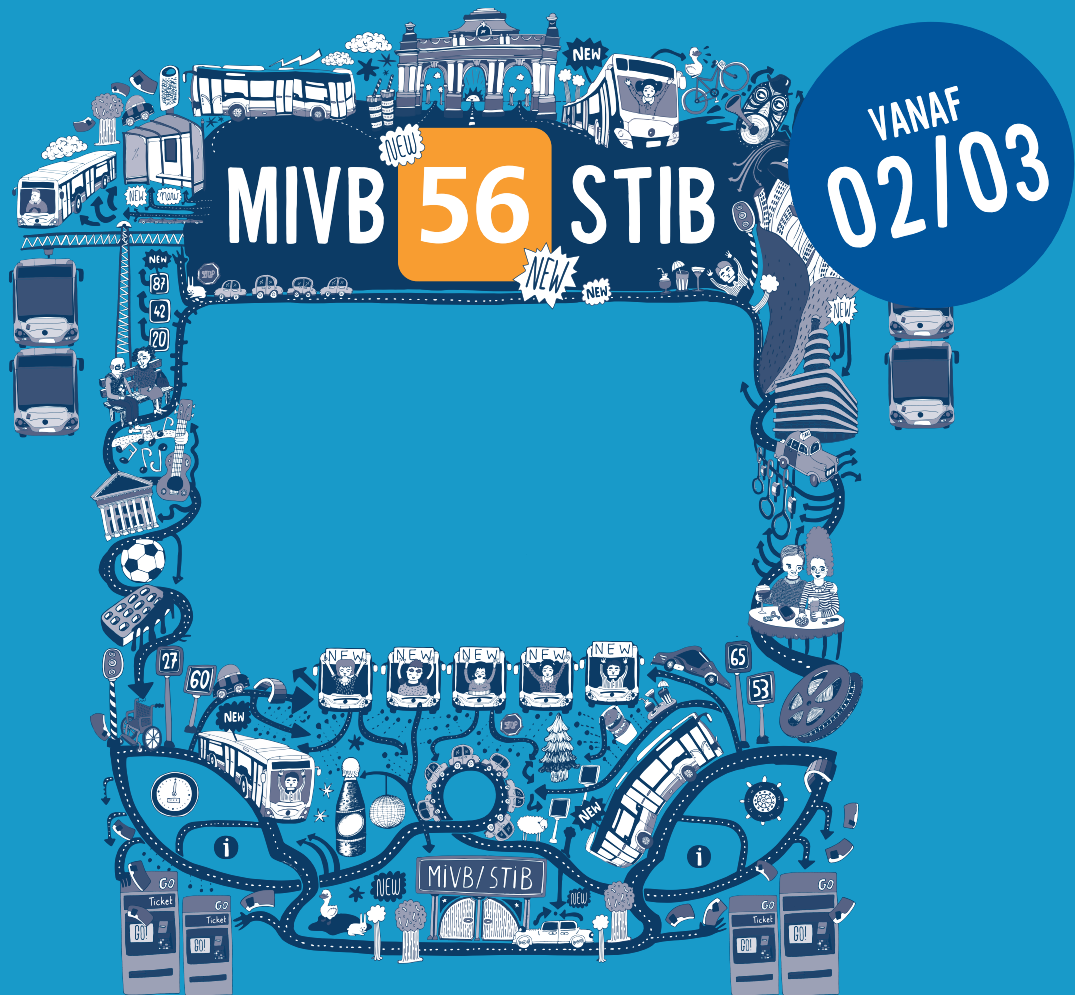

# ONTDEK DE NIEUWE BUS 56

DE NIEUWE VERBINDING TUSSEN NEDER-OVER-HEEMBEEK,  
SCHAARBEEK EN DE EUROPESE WIJK

.brussels   
DAT ZIJN WIJ ALLEMAAL

[mivb.brussels](http://mivb.brussels)